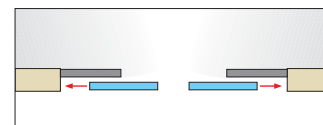

Standard-skjuddörrar

SLIDEDOOR's standardprogram bjuder på ändamålsenliga och pålitliga lösningar för den klassiska raka dörröppningen. Du kan alltid hitta ett passande system för en diskret ingång, oavsett om det är till en industrihall eller en representativ och imponerande företagsbyggnad.