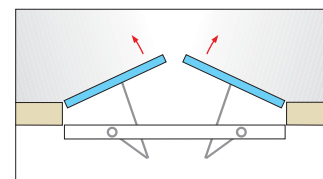

Dubbel-slagdörrar

Dubbel-slagdörrarna, innehåller i likhet med standard-slagdörrarna en slitstark, mikroprocessorstyrd öppnare som klarar krävande kontinuerlig drift. Det speciella: Endast en enda öppnare behövs, denna öppnare styr båda dörrarna samtidigt och koordinerar deras rörelser absolut