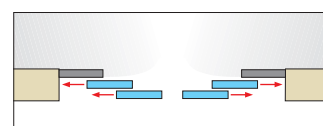

Teleskopskjuddörrar

Ont om plats och stor genomgångsbredd, då är SLIDEDOOR teleskopskjuddörrar bästa val. Den högt utvecklade tekniken som dessa dörrar baserar sig på, fungerar tillförlitligt även i krävande kontinuerlig drift och gör SLIDEDOOR till ett precisionbegrepp.