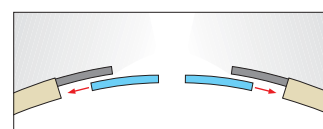

Svängda skjuddörrar

En ovanlig design behöver inte betyda att man måste spara in på systemets säkerhet och funktionalitet. Även för svängda skjuddörrar, oavsett svängningsriktningen, kan SLIDEDOOR erbjuda dörröppnarsystem av högsta kvalitet.